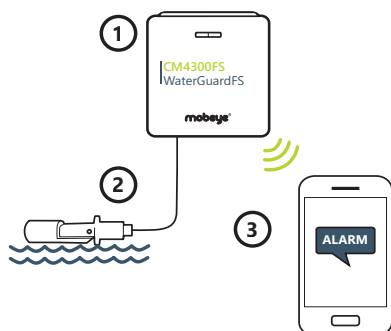

Watermelder met vlottersensor voor niveaumeting met doormelding

CM4300FS

Mobeye WaterGuard-FS

De Mobeye WaterGuard-FS informeert contactpersonen bij het stijgen of dalen van het waterniveau. Het apparaat bestaat uit een watervlottersensor en een compact communicatiekastje. Door de sensor in horizontale positie te bevestigen op de kritieke waterhoogte, zal deze dichtgedrukt worden (bij het stijgen van het water) of open gaan (bij dalend waterniveau). Hierop volgt een alarmmelding. De melder werkt volledig batterijgevoed, of met externe voeding. De ingebouwde communicatiemodule werkt op het 4G LTE-M en 2G netwerk.

De Mobeye WaterGuard-FS werkt langer dan een jaar op een set batterijen. Bij lage batterijspanning volgt een melding. Bij gebruik van een externe stroombron (12-24V DC of netspanning), zal hij deze ook bewaken; hierdoor werkt het apparaat ook als stroomuitvalmelder.

Mobeye WaterGuard-FS, betrouwbaar en effectief

Behalve de bijgeleverde watervlottersensor kan een tweede potentiaalvrije sensor worden aangesloten, bijvoorbeeld een tweede vlotter of storingsrelais. De instellingen zijn eenvoudig te programmeren, zoals alarmvertragingen, inactieve tijden na een alarm, NO/NC ingangen, herhaalcyclus, testinterval en alarmteksten.

Voor het ontdekken van waterlekkages is de CM2300 met lekkagesensor meer geschikt.

CM4300FS Mobeye WaterGuard-FS

HOE HET WERKT

De Mobeye CM4300FS bewaakt of het waterniveau op of onder een vooraf bepaald niveau is. Als het waterniveau te hoog of juist te laag is stuurt hij een melding. Zo weet u tijdig of er actie moet worden genomen.