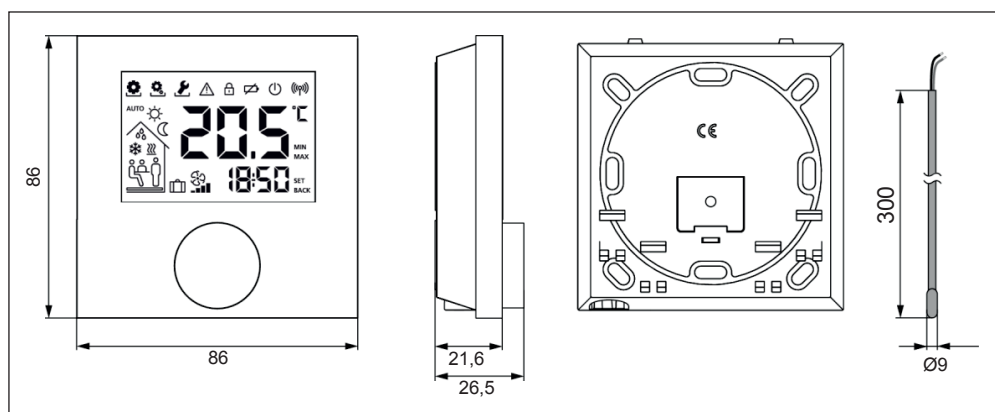

Afmetingen

Type	Uitgang	Voeding	Functionaliteit	Productgr	Artikelnr
RDF 64202-01	triac	batterij 3 V	digitaal, met display en encoder	6101	61011370
RDF 64212-01	triac	batterij 3 V	digitaal, met display, encoder en afstandssensor	6101	61011390
RDF 64242-01	triac	batterij 3 V	digitaal, met display, encoder en externe sensor	6101	61011400